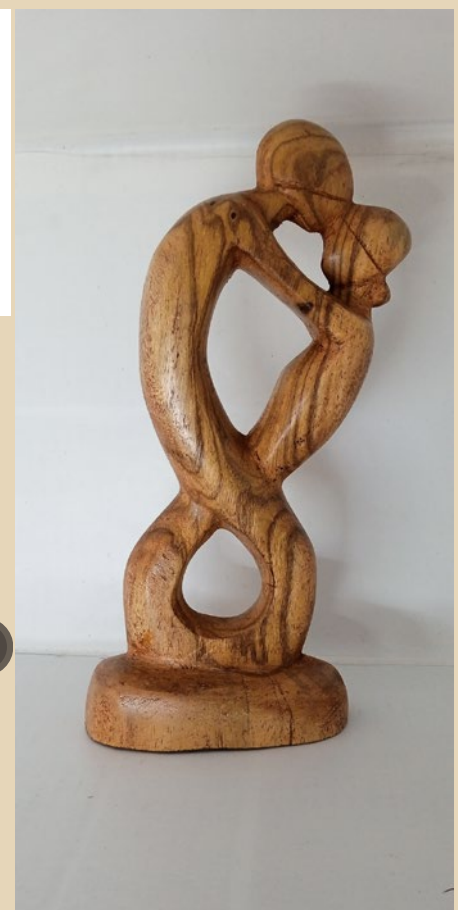

INFINITO SEPARATO

COLORE: NATURE

SIZES & PRICING:
mm 400 € 25.00

CODICE: STDL6

INFINITO UNITO

COLORE: NATURE

SIZES & PRICING:
mm 400 € 25.00

CODICE: STDL6