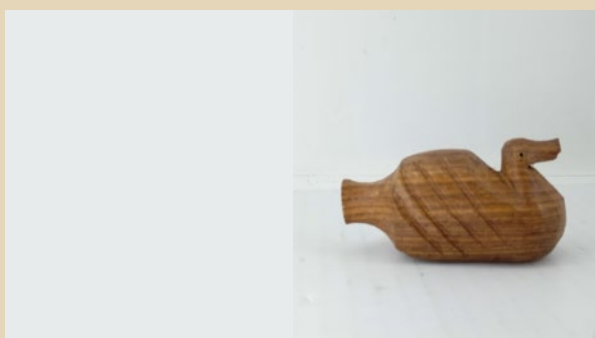

SIZES & PRICING
mm 150 € 10,00

ALTRI ANIMALI

COLORE: NATURE

CODICE: ANIL1

SIZES & PRICING
mm l50xh 20 € 2,50

PAPERELLE

COLORE: NATURE

CODICE: anil6