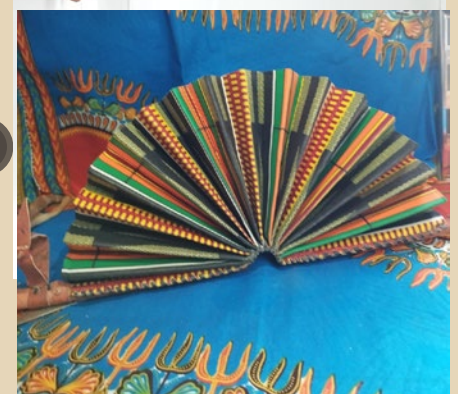

CODICE:

VENTAGLIO

COLORE: NATURE

SIZES & PRICING:

mm 400 € 25.00

CODICE: STDL6

BURRO DI KARITÈ

CONFEZIONE PICCOLA